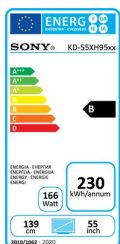

## Energieeffizienzklasse

Energieklasse: B  
Bildschirmgröße (diagonal gemessen): 255 W  
Stromverbrauch (Betriebsmodus/Standard): 230 W  
Jährlicher Energieverbrauch: 230 kWh/Jahr  
Stromverbrauch (Standby): 0,50 W  
Auflösung: 3.840 x 2.160