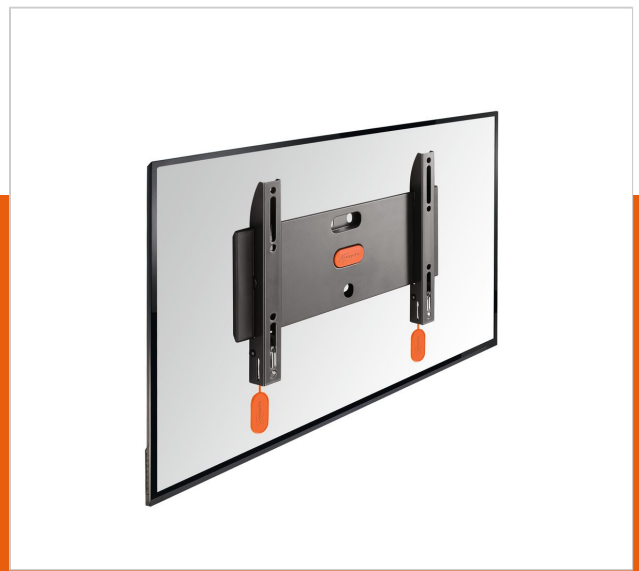

BASE 05 S Feste TV-Wandhalterung

Artikelnummer (SKU)
Farbe

8343105
Schwarz

Entscheidende Vorteile

- Stark und schlicht: stabile, sichere Lösungen zur Befestigung Ihres Fernsehers
- Montieren Sie Ihren Fernseher nur 2,7 cm von der Wand entfernt
- Rasten Sie Ihren Fernseher sicher ein

Für Fernseher bis 43 Zoll (109 cm)

BASE 05 S ist eine flache und starre TV-Wandhalterung, die für Fernseher mit einer Größe zwischen 19 und 43 Zoll (48 bis 109 cm) und einem Gewicht von bis zu 20 kg geeignet ist. Flach an der Wand, um Platz zu sparen Die beste Möglichkeit, um in Ihrem Raum Platz zu sparen, ist die flache Montage Ihres Fernsehers an der Wand. BASE 05 S ist eine flache TV-Wandhalterung, die trotzdem noch ausreichend Platz für die Luftzirkulation am TV-Gerät lässt.

Die Serie BASE: einfach und stark

Mit einer Wandhalterung aus der BASE-Reihe entscheiden Sie sich für eine solide, sichere Lösung, um Ihren Fernseher an der Wand zu montieren. Eine robuste Verriegelungsfunktion hält Ihren Fernseher sicher in der Halterung. Die Montage von BASE 05 S ist sehr einfach, da eine leicht verständliche Montageanleitung und das notwendige Montagezubehör mitgeliefert werden. Sie wollen die Spiegelungen bei Ihrem Fernseher reduzieren? Sie sind es leid, wenn abends die untergehende Sonne blendet? Testen Sie unsere neigbaren TV-Wandhalterungen, um Spiegelungen und Blendungen zu reduzieren.