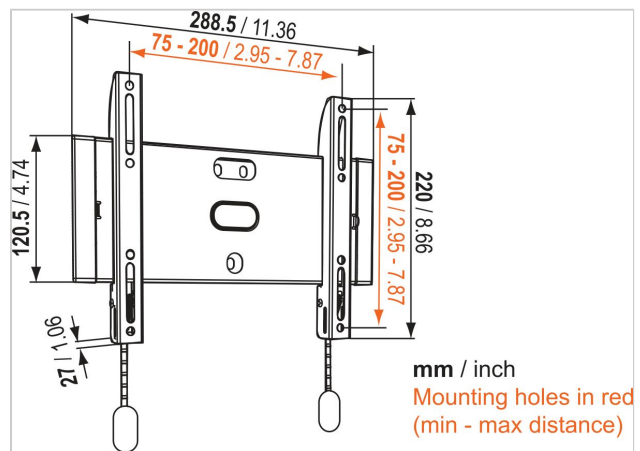

BASE 05 S Feste TV-Wandhalterung

Artikelnummer (SKU)
Farbe

8343105
Schwarz

Entscheidende Vorteile

- Stark und schlicht: stabile, sichere Lösungen zur Befestigung Ihres Fernsehers
- Montieren Sie Ihren Fernseher nur 2,7 cm von der Wand entfernt
- Rasten Sie Ihren Fernseher sicher ein

Für Fernseher bis 43 Zoll (109 cm)

BASE 05 S ist eine flache und starre TV-Wandhalterung, die für Fernseher mit einer Größe zwischen 19 und 43 Zoll (48 bis 109 cm) und einem Gewicht von bis zu 20 kg geeignet ist. Flach an der Wand, um Platz zu sparen Die beste Möglichkeit, um in Ihrem Raum Platz zu sparen, ist die flache Montage Ihres Fernsehers an der Wand. BASE 05 S ist eine flache TV-Wandhalterung, die trotzdem noch ausreichend Platz für die Luftzirkulation am TV-Gerät lässt.

BASE 05 S Feste TV-Wandhalterung

www.vogels.com

VOGEL'S HOLDING BV 2019 (c) Alle Rechte vorbehalten.
Druckfehler, technische Änderungen und Preisänderungen vorbehalten.
Datum:2020-08-18

Technische Daten

Produkttyp-Nummer	BASE 05 S
Artikelnummer (SKU)	8343105
Farbe	Schwarz
EAN-Einzelbox	8712285324147
Produktgröße	S
TÜV-zertifiziert	Ja
Garantie	Lebenslang
Min. Bildschirmgröße (Zoll)	19
Max. Bildschirmgröße (Zoll)	43
Max. Gewichtslast (kg)	20
Min. hole pattern	50mm x 50mm
Max. hole pattern	200mm x 200mm
Max. Schraubengröße	M8
Max. Schnittstellenhöhe (mm)	220
Max. Breite der Schnittstelle (mm)	288
Min. Abstand zur Wand (mm)	27
Serviceposition	Nein
Wasserwaage enthalten	Nein
Universelles oder festes	Universell
Lochmuster	
Lieferumfang	<ul style="list-style-type: none">• Montageanleitungen• TV-Montagesatz• Wandhalterung• Wandmontagesatz