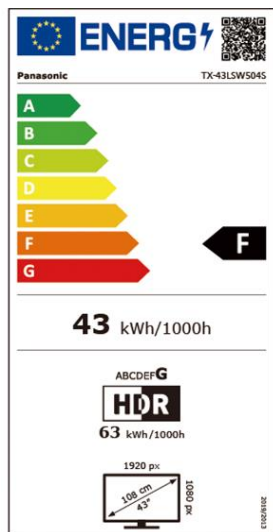

Vielseitige Anschlussmöglichkeiten – U.a. HDMI, USB, Bluetooth, Kopfhörerausgang

LSW504 Serie		TX-43LSW504 (S)	TX-32LSW504 (S)	TX-24LSW504 (S)
Bild	Panel Technologie	FHD LCD/Bright Panel	HD LCD/Bright Panel	HD LCD/Bright Panel
	Bildschirmauflösung in Pixel (B x H)	Full HD/1,920 x 1,080	HD/1,366 x 768	HD/1,366 x 768
	Multi HDR Support ^{*2}	2K HDR	2K HDR	2K HDR
	Bildprozessor	HD Colour Engine	HD Colour Engine	HD Colour Engine
	Bild Modus	Dynamic, Normal, Kino, Sport, Game, Benutzer	Dynamic, Normal, Kino, Sport, Game, Benutzer	Dynamic, Normal, Kino, Sport, Game, Benutzer
Klang	Dolby Atmos [®]	•	•	•
	Lautsprechersystem	Surround Sound	Surround Sound	Surround Sound
	Ausgangsleistung	16 W (8 W x 2)	10 W (5 W x 2)	6 W (3 W x 2)
	Sound Modus	Standard, Musik, Sprache, Stadion, Benutzer	Benutzer, Standard, Hell, Sport, Kino, Musik, Nachrichten	Benutzer, Standard, Hell, Sport, Kino, Musik, Nachrichten
Smarte Funktionen^{*1}	Smart TV	Android	Android	Android
	Google Assistant ^{*3} Built-in	•	•	•
	funktioniert mit Google Assistant	•	•	•
	Web Browser ^{*6}	• verfügbar bei Google Play	• verfügbar bei Google Play	• verfügbar bei Google Play
	Easy Mirroring/Chromecast built-in	Chromecast built-in	Chromecast built-in	Chromecast built-in
	Media Player	•	•	•
Unterstützte Formate	AVI, MKV, MP4, TS, VOB, MPG, DAT, MP3, AAC, JPG, JPEG	AVI, MKV, MP4, TS, VOB, MPG, DAT, MP3, AAC, JPG, JPEG	AVI, MKV, MP4, TS, VOB, MPG, DAT, MP3, AAC, JPG, JPEG	
Gaming	Game Mode	•	•	•
Connectivity	Integriertes WLAN ^{*8}	•	•	•
	Bluetooth ^{*9}	•	•	•
	Bluetooth Audio Link ^{*10}	(BT5.0, 2 Wege)	(BT5.0, 2 Wege)	(BT5.0, 2 Wege)
Anschlüsse	HDMI Inputs ^{*11}	2 (seitlich: 2)	2 (seitlich: 2)	2 (seitlich: 2)
	HDCP (High-bandwidth Digital Content Protection)	• (HDCP1.4)	• (HDCP1.4)	• (HDCP1.4)
	HDMI Unterstützte Funktionen	ARC (Audio Return Channel), Eingang 1	ARC (Audio Return Channel), Eingang 1	ARC (Audio Return Channel), Eingang 1
	HDMI Signal Power Link	•	•	•
	USB	2 (seitlich: USB 2.0 x 2)	2 (seitlich: USB 2.0 x 2)	2 (seitlich: USB 2.0 x 2)
	LAN-Anschluss	1	1	1
	CI Plus (Common Interface)	1(CI Plus, Version 1.4, ECP)	1(CI Plus, Version 1.4, ECP)	1(CI Plus, Version 1.4, ECP)
	Analog-Videoeingang	Cinch x 1 (seitlich)	Cinch x 1 (seitlich)	Cinch x 1 (seitlich)
	Optischer Digitalausgang	1 (seitlich)	1 (seitlich)	1 (seitlich)
	Kopfhörerausgang	1 (seitlich)	1 (seitlich)	1 (seitlich)
Broadcasting	Digital Tuner	DVB-T/T2/DVB-S2/DVB-C	DVB-T/T2/DVB-S2/DVB-C	DVB-T/T2/DVB-S2/DVB-C
	Analog Tuner	•	•	•
	HbbTV / HbbTV Operator App	HbbTV / —	HbbTV / —	HbbTV / —
	Videotext	•	•	•
	USB HDD Recording ^{*12}	•	•	•
	Hotel Mode / HDAVI Control	• / —	• / —	• / —
	Sprachführung	•	•	•
	EPG (Electronic Program Guide)	•	•	•
	Menü-Sprachen	27 Sprachen ^{*19}	27 Sprachen ^{*19}	27 Sprachen ^{*19}
Design	TV-Design	—	—	—
Energiedaten	Hersteller	Panasonic	Panasonic	Panasonic
	Modellbezeichnung	TX-43LSW504/TX-43LSW504S	TX-32LSW504/TX-32LSW504S	TX-24LSW504/TX-24LSW504S
	EU Energieeffizienzklasse [Skala bis G]	F	F	F
	Sichtbare Bildschirmgröße in cm / Zoll	108 cm / 43 inches	81 cm / 32 inches	60 cm / 24 inches
	Energieverbrauch bei 1000 Stunden (kWh) ^{*13}	43 kWh	27 kWh	21 kWh
	Leistungsaufnahme im Standby (Watt)	0.5 W	0.5 W	0.5 W
	Leistungsaufnahme im Aus-Zustand (Watt)	—	—	—
	Bildschirmauflösung in Pixel (B x H)	1,920 x 1,080	1,366 x 768	1,366 x 768
	Stromversorgung	AC 100 - 240 V	AC 100 - 240 V	AC 100 - 240 V
	Leistungsaufnahme maximal (Watt)	75 W	50 W	—
	Umgebungslichtsensor (CATS)	—	—	—
	Allgemeines	Enthaltenes Zubehör ^{*15}	TV Fernbedienung	TV Fernbedienung
Abmessungen (B x H x T) (ohne Standfuß)		967 x 567 x 89 mm	726 x 431 x 82 mm	552 x 332 x 84 mm
Abmessungen (B x H x T) (mit Standfuß) ^{*16}		967 x 612 x 215 mm	726 x 477 x 179 mm	552 x 366 x 131 mm
Gewicht (ohne Standfuß)		6.5 kg	3.5 kg	3.0 kg
Gewicht (mit Standfuß)		6.6 kg	3.6 kg	3.0 kg
Abmessungen Standfuß (B x T)		884 x 215 mm	561 x 179 mm	482 x 131 mm
VESA-Norm		•	•	•
VESA-Abmessungen (B x H)		200 x 100 mm	100 x 100 mm	200 x 100 mm
Verpackungsabmessung (B x H x T)		1,075 x 652 x 142 mm	800 x 520 x 128 mm	620 x 400 x 115 mm
Gesamtgewicht mit Verpackung		8.5 kg	5.0 kg	3.5 kg