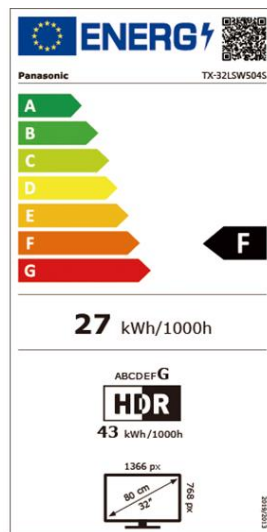

Vielseitige Anschlussmöglichkeiten – U.a. HDMI, USB, Bluetooth, Kopfhörerausgang

LSW504 Serie		TX-43LSW504 (S)	TX-32LSW504 (S)	TX-24LSW504 (S)
Bild	Panel Technologie	FHD LCD/Bright Panel	HD LCD/Bright Panel	HD LCD/Bright Panel
	Bildschirmauflösung in Pixel (B x H)	Full HD/1,920 x 1,080	HD/1,366 x 768	HD/1,366 x 768
	Multi HDR Support ^{*2}	2K HDR	2K HDR	2K HDR
	Bildprozessor	HD Colour Engine	HD Colour Engine	HD Colour Engine
	Bild Modus	Dynamic, Normal, Kino, Sport, Game, Benutzer	Dynamic, Normal, Kino, Sport, Game, Benutzer	Dynamic, Normal, Kino, Sport, Game, Benutzer
Klang	Dolby Atmos [®]	•	•	•
	Lautsprechersystem	Surround Sound	Surround Sound	Surround Sound
	Ausgangsleistung	16 W (8 W x 2)	10 W (5 W x 2)	6 W (3 W x 2)
	Sound Modus	Standard, Musik, Sprache, Stadion, Benutzer	Benutzer, Standard, Hell, Sport, Kino, Musik, Nachrichten	Benutzer, Standard, Hell, Sport, Kino, Musik, Nachrichten
Smarte Funktionen^{*1}	Smart TV	Android	Android	Android
	Google Assistant ^{*3} Built-in	•	•	•
	funktioniert mit Google Assistant	•	•	•
	Web Browser ^{*6}	• verfügbar bei Google Play	• verfügbar bei Google Play	• verfügbar bei Google Play
	Easy Mirroring/Chromecast built-in	Chromecast built-in	Chromecast built-in	Chromecast built-in
	Media Player	•	•	•
Unterstützte Formate	AVI, MKV, MP4, TS, VOB, MPG, DAT, MP3, AAC, JPG, JPEG	AVI, MKV, MP4, TS, VOB, MPG, DAT, MP3, AAC, JPG, JPEG	AVI, MKV, MP4, TS, VOB, MPG, DAT, MP3, AAC, JPG, JPEG	
Gaming	Game Mode	•	•	•
Connectivity	Integriertes WLAN ^{*8}	•	•	•
	Bluetooth ^{*9}	•	•	•
	Bluetooth Audio Link ^{*10}	(BT5.0, 2 Wege)	(BT5.0, 2 Wege)	(BT5.0, 2 Wege)
Anschlüsse	HDMI Inputs ^{*11}	2 (seitlich: 2)	2 (seitlich: 2)	2 (seitlich: 2)
	HDCP (High-bandwidth Digital Content Protection)	• (HDCP1.4)	• (HDCP1.4)	• (HDCP1.4)
	HDMI Unterstützte Funktionen	ARC (Audio Return Channel), Eingang 1	ARC (Audio Return Channel), Eingang 1	ARC (Audio Return Channel), Eingang 1
	HDMI Signal Power Link	•	•	•
	USB	2 (seitlich: USB 2.0 x 2)	2 (seitlich: USB 2.0 x 2)	2 (seitlich: USB 2.0 x 2)
	LAN-Anschluss	1	1	1
	CI Plus (Common Interface)	1(CI Plus, Version 1.4, ECP)	1(CI Plus, Version 1.4, ECP)	1(CI Plus, Version 1.4, ECP)
	Analog-Videoeingang	Cinch x 1 (seitlich)	Cinch x 1 (seitlich)	Cinch x 1 (seitlich)
	Optischer Digitalausgang	1 (seitlich)	1 (seitlich)	1 (seitlich)
	Kopfhörerausgang	1 (seitlich)	1 (seitlich)	1 (seitlich)
Broadcasting	Digital Tuner	DVB-T/T2/DVB-S2/DVB-C	DVB-T/T2/DVB-S2/DVB-C	DVB-T/T2/DVB-S2/DVB-C
	Analog Tuner	•	•	•
	HbbTV / HbbTV Operator App	HbbTV / —	HbbTV / —	HbbTV / —
	Videotext	•	•	•
	USB HDD Recording ^{*12}	•	•	•
	Hotel Mode / HDAVI Control	• / —	• / —	• / —
	Sprachführung	•	•	•
	EPG (Electronic Program Guide)	•	•	•
	Menü-Sprachen	27 Sprachen ^{*19}	27 Sprachen ^{*19}	27 Sprachen ^{*19}
Design	TV-Design	—	—	—
Energiedaten	Hersteller	Panasonic	Panasonic	Panasonic
	Modellbezeichnung	TX-43LSW504/TX-43LSW504S	TX-32LSW504/TX-32LSW504S	TX-24LSW504/TX-24LSW504S
	EU Energieeffizienzklasse [Skala bis G]	F	F	F
	Sichtbare Bildschirmgröße in cm / Zoll	108 cm / 43 inches	81 cm / 32 inches	60 cm / 24 inches
	Energieverbrauch bei 1000 Stunden (kWh) ^{*13}	43 kWh	27 kWh	21 kWh
	Leistungsaufnahme im Standby (Watt)	0.5 W	0.5 W	0.5 W
	Leistungsaufnahme im Aus-Zustand (Watt)	—	—	—
	Bildschirmauflösung in Pixel (B x H)	1,920 x 1,080	1,366 x 768	1,366 x 768
	Stromversorgung	AC 100 - 240 V	AC 100 - 240 V	AC 100 - 240 V
	Leistungsaufnahme maximal (Watt)	75 W	50 W	—
	Umgebungslichtsensor (CATS)	—	—	—
	Allgemeines	Enthaltenes Zubehör ^{*15}	TV Fernbedienung	TV Fernbedienung
Abmessungen (B x H x T) (ohne Standfuß)		967 x 567 x 89 mm	726 x 431 x 82 mm	552 x 332 x 84 mm
Abmessungen (B x H x T) (mit Standfuß) ^{*16}		967 x 612 x 215 mm	726 x 477 x 179 mm	552 x 366 x 131 mm
Gewicht (ohne Standfuß)		6.5 kg	3.5 kg	3.0 kg
Gewicht (mit Standfuß)		6.6 kg	3.6 kg	3.0 kg
Abmessungen Standfuß (B x T)		884 x 215 mm	561 x 179 mm	482 x 131 mm
VESA-Norm		•	•	•
VESA-Abmessungen (B x H)		200 x 100 mm	100 x 100 mm	200 x 100 mm
Verpackungsabmessung (B x H x T)		1,075 x 652 x 142 mm	800 x 520 x 128 mm	620 x 400 x 115 mm
Gesamtgewicht mit Verpackung		8.5 kg	5.0 kg	3.5 kg