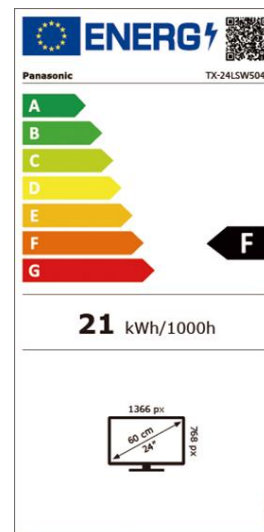

Vielseitige Anschlussmöglichkeiten – U.a. HDMI, USB, Bluetooth, Kopfhörerausgang

LSW504 Serie		TX-43LSW504 (S)	TX-32LSW504 (S)	TX-24LSW504 (S)
Bild	Panel Technologie	FHD LCD/Bright Panel	HD LCD/Bright Panel	HD LCD/Bright Panel
	Bildschirmauflösung in Pixel (B x H)	Full HD/1,920 x 1,080	HD/1,366 x 768	HD/1,366 x 768
	Multi HDR Support ^{*2}	2K HDR	2K HDR	2K HDR
	Bildprozessor	HD Colour Engine	HD Colour Engine	HD Colour Engine
	Bild Modus	Dynamic, Normal, Kino, Sport, Game, Benutzer	Dynamic, Normal, Kino, Sport, Game, Benutzer	Dynamic, Normal, Kino, Sport, Game, Benutzer
Klang	Dolby Atmos [®]	•	•	•
	Lautsprechersystem	Surround Sound	Surround Sound	Surround Sound
	Ausgangsleistung	16 W (8 W x 2)	10 W (5 W x 2)	6 W (3 W x 2)
	Sound Modus	Standard, Musik, Sprache, Stadion, Benutzer	Benutzer, Standard, Hell, Sport, Kino, Musik, Nachrichten	Benutzer, Standard, Hell, Sport, Kino, Musik, Nachrichten
Smarte Funktionen^{*1}	Smart TV	Android	Android	Android
	Google Assistant ^{*3} Built-in	•	•	•
	funktioniert mit Google Assistant	•	•	•
	Web Browser ^{*6}	• verfügbar bei Google Play	• verfügbar bei Google Play	• verfügbar bei Google Play
	Easy Mirroring/Chromecast built-in	Chromecast built-in	Chromecast built-in	Chromecast built-in
	Media Player	•	•	•
Unterstützte Formate	AVI, MKV, MP4, TS, VOB, MPG, DAT, MP3, AAC, JPG, JPEG	AVI, MKV, MP4, TS, VOB, MPG, DAT, MP3, AAC, JPG, JPEG	AVI, MKV, MP4, TS, VOB, MPG, DAT, MP3, AAC, JPG, JPEG	
Gaming	Game Mode	•	•	•
Connectivity	Integriertes WLAN ^{*8}	•	•	•
	Bluetooth ^{*9}	•	•	•
	Bluetooth Audio Link ^{*10}	(BT5.0, 2 Wege)	(BT5.0, 2 Wege)	(BT5.0, 2 Wege)
Anschlüsse	HDMI Inputs ^{*11}	2 (seitlich: 2)	2 (seitlich: 2)	2 (seitlich: 2)
	HDCP (High-bandwidth Digital Content Protection)	• (HDCP1.4)	• (HDCP1.4)	• (HDCP1.4)
	HDMI Unterstützte Funktionen	ARC (Audio Return Channel), Eingang 1	ARC (Audio Return Channel), Eingang 1	ARC (Audio Return Channel), Eingang 1
	HDMI Signal Power Link	•	•	•
	USB	2 (seitlich: USB 2.0 x 2)	2 (seitlich: USB 2.0 x 2)	2 (seitlich: USB 2.0 x 2)
	LAN-Anschluss	1	1	1
	CI Plus (Common Interface)	1(CI Plus, Version 1.4, ECP)	1(CI Plus, Version 1.4, ECP)	1(CI Plus, Version 1.4, ECP)
	Analog-Videoeingang	Cinch x 1 (seitlich)	Cinch x 1 (seitlich)	Cinch x 1 (seitlich)
	Optischer Digitalausgang	1 (seitlich)	1 (seitlich)	1 (seitlich)
	Kopfhörerausgang	1 (seitlich)	1 (seitlich)	1 (seitlich)
Broadcasting	Digital Tuner	DVB-T/T2/DVB-S2/DVB-C	DVB-T/T2/DVB-S2/DVB-C	DVB-T/T2/DVB-S2/DVB-C
	Analog Tuner	•	•	•
	HbbTV / HbbTV Operator App	HbbTV / —	HbbTV / —	HbbTV / —
	Videotext	•	•	•
	USB HDD Recording ^{*12}	•	•	•
	Hotel Mode / HDAVI Control	• / —	• / —	• / —
	Sprachführung	•	•	•
	EPG (Electronic Program Guide)	•	•	•
	Menü-Sprachen	27 Sprachen ^{*19}	27 Sprachen ^{*19}	27 Sprachen ^{*19}
Design	TV-Design	—	—	—
Energiedaten	Hersteller	Panasonic	Panasonic	Panasonic
	Modellbezeichnung	TX-43LSW504/TX-43LSW504S	TX-32LSW504/TX-32LSW504S	TX-24LSW504/TX-24LSW504S
	EU Energieeffizienzklasse [Skala bis G]	F	F	F
	Sichtbare Bildschirmgröße in cm / Zoll	108 cm / 43 inches	81 cm / 32 inches	60 cm / 24 inches
	Energieverbrauch bei 1000 Stunden (kWh) ^{*13}	43 kWh	27 kWh	21 kWh
	Leistungsaufnahme im Standby (Watt)	0.5 W	0.5 W	0.5 W
	Leistungsaufnahme im Aus-Zustand (Watt)	—	—	—
	Bildschirmauflösung in Pixel (B x H)	1,920 x 1,080	1,366 x 768	1,366 x 768
	Stromversorgung	AC 100 - 240 V	AC 100 - 240 V	AC 100 - 240 V
	Leistungsaufnahme maximal (Watt)	75 W	50 W	—
	Umgebungslichtsensor (CATS)	—	—	—
	Allgemeines	Enthaltenes Zubehör ^{*15}	TV Fernbedienung	TV Fernbedienung
Abmessungen (B x H x T) (ohne Standfuß)		967 x 567 x 89 mm	726 x 431 x 82 mm	552 x 332 x 84 mm
Abmessungen (B x H x T) (mit Standfuß) ^{*16}		967 x 612 x 215 mm	726 x 477 x 179 mm	552 x 366 x 131 mm
Gewicht (ohne Standfuß)		6.5 kg	3.5 kg	3.0 kg
Gewicht (mit Standfuß)		6.6 kg	3.6 kg	3.0 kg
Abmessungen Standfuß (B x T)		884 x 215 mm	561 x 179 mm	482 x 131 mm
VESA-Norm		•	•	•
VESA-Abmessungen (B x H)		200 x 100 mm	100 x 100 mm	200 x 100 mm
Verpackungsabmessung (B x H x T)		1,075 x 652 x 142 mm	800 x 520 x 128 mm	620 x 400 x 115 mm
Gesamtgewicht mit Verpackung		8.5 kg	5.0 kg	3.5 kg