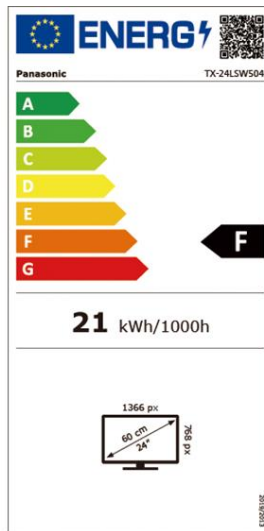

Vielseitige Anschlussmöglichkeiten – U.a. HDMI, USB, Bluetooth, Kopfhörerausgang

LSW504 Serie		TX-43LSW504 (S)	TX-32LSW504 (S)	TX-24LSW504 (S)
Bild	Panel Technologie	FHD LCD/Bright Panel	HD LCD/Bright Panel	HD LCD/Bright Panel
	Bildschirmauflösung in Pixel (B x H)	Full HD/1,920 x 1,080	HD/1,366 x 768	HD/1,366 x 768
	Multi HDR Support ^{*2}	2K HDR	2K HDR	2K HDR
	Bildprozessor	HD Colour Engine	HD Colour Engine	HD Colour Engine
	Bild Modus	Dynamic, Normal, Kino, Sport, Game, Benutzer	Dynamic, Normal, Kino, Sport, Game, Benutzer	Dynamic, Normal, Kino, Sport, Game, Benutzer
Klang	Dolby Atmos [®]	•	•	•
	Lautsprechersystem	Surround Sound	Surround Sound	Surround Sound
	Ausgangsleistung	16 W (8 W x 2)	10 W (5 W x 2)	6 W (3 W x 2)
	Sound Modus	Standard, Musik, Sprache, Stadion, Benutzer	Benutzer, Standard, Hell, Sport, Kino, Musik, Nachrichten	Benutzer, Standard, Hell, Sport, Kino, Musik, Nachrichten
Smarte Funktionen^{*1}	Smart TV	Android	Android	Android
	Google Assistant ^{*3} Built-in	•	•	•
	funktioniert mit Google Assistant	•	•	•
	Web Browser ^{*6}	• verfügbar bei Google Play	• verfügbar bei Google Play	• verfügbar bei Google Play
	Easy Mirroring/Chromecast built-in	Chromecast built-in	Chromecast built-in	Chromecast built-in
	Media Player	•	•	•
Unterstützte Formate	AVI, MKV, MP4, TS, VOB, MPG, DAT, MP3, AAC, JPG, JPEG	AVI, MKV, MP4, TS, VOB, MPG, DAT, MP3, AAC, JPG, JPEG	AVI, MKV, MP4, TS, VOB, MPG, DAT, MP3, AAC, JPG, JPEG	
Gaming	Game Mode	•	•	•
Connectivity	Integriertes WLAN ^{*8}	•	•	•
	Bluetooth ^{*9}	•	•	•
	Bluetooth Audio Link ^{*10}	(BT5.0, 2 Wege)	(BT5.0, 2 Wege)	(BT5.0, 2 Wege)
Anschlüsse	HDMI Inputs ^{*11}	2 (seitlich: 2)	2 (seitlich: 2)	2 (seitlich: 2)
	HDCP (High-bandwidth Digital Content Protection)	• (HDCP1.4)	• (HDCP1.4)	• (HDCP1.4)
	HDMI Unterstützte Funktionen	ARC (Audio Return Channel), Eingang 1	ARC (Audio Return Channel), Eingang 1	ARC (Audio Return Channel), Eingang 1
	HDMI Signal Power Link	•	•	•
	USB	2 (seitlich: USB 2.0 x 2)	2 (seitlich: USB 2.0 x 2)	2 (seitlich: USB 2.0 x 2)
	LAN-Anschluss	1	1	1
	CI Plus (Common Interface)	1(CI Plus, Version 1.4, ECP)	1(CI Plus, Version 1.4, ECP)	1(CI Plus, Version 1.4, ECP)
	Analog-Videoeingang	Cinch x 1 (seitlich)	Cinch x 1 (seitlich)	Cinch x 1 (seitlich)
	Optischer Digitalausgang	1 (seitlich)	1 (seitlich)	1 (seitlich)
	Kopfhörerausgang	1 (seitlich)	1 (seitlich)	1 (seitlich)
Broadcasting	Digital Tuner	DVB-T/T2/DVB-S2/DVB-C	DVB-T/T2/DVB-S2/DVB-C	DVB-T/T2/DVB-S2/DVB-C
	Analog Tuner	•	•	•
	HbbTV / HbbTV Operator App	HbbTV / —	HbbTV / —	HbbTV / —
	Videotext	•	•	•
	USB HDD Recording ^{*12}	•	•	•
	Hotel Mode / HDAVI Control	• / —	• / —	• / —
	Sprachführung	•	•	•
	EPG (Electronic Program Guide)	•	•	•
	Menü-Sprachen	27 Sprachen ^{*19}	27 Sprachen ^{*19}	27 Sprachen ^{*19}
Design	TV-Design	—	—	—
Energiedaten	Hersteller	Panasonic	Panasonic	Panasonic
	Modellbezeichnung	TX-43LSW504/TX-43LSW504S	TX-32LSW504/TX-32LSW504S	TX-24LSW504/TX-24LSW504S
	EU Energieeffizienzklasse [Skala bis G]	F	F	F
	Sichtbare Bildschirmgröße in cm / Zoll	108 cm / 43 inches	81 cm / 32 inches	60 cm / 24 inches
	Energieverbrauch bei 1000 Stunden (kWh) ^{*13}	43 kWh	27 kWh	21 kWh
	Leistungsaufnahme im Standby (Watt)	0.5 W	0.5 W	0.5 W
	Leistungsaufnahme im Aus-Zustand (Watt)	—	—	—
	Bildschirmauflösung in Pixel (B x H)	1,920 x 1,080	1,366 x 768	1,366 x 768
	Stromversorgung	AC 100 - 240 V	AC 100 - 240 V	AC 100 - 240 V
	Leistungsaufnahme maximal (Watt)	75 W	50 W	—
	Umgebungslichtsensor (CATS)	—	—	—
	Allgemeines	Enthaltenes Zubehör ^{*15}	TV Fernbedienung	TV Fernbedienung
Abmessungen (B x H x T) (ohne Standfuß)		967 x 567 x 89 mm	726 x 431 x 82 mm	552 x 332 x 84 mm
Abmessungen (B x H x T) (mit Standfuß) ^{*16}		967 x 612 x 215 mm	726 x 477 x 179 mm	552 x 366 x 131 mm
Gewicht (ohne Standfuß)		6.5 kg	3.5 kg	3.0 kg
Gewicht (mit Standfuß)		6.6 kg	3.6 kg	3.0 kg
Abmessungen Standfuß (B x T)		884 x 215 mm	561 x 179 mm	482 x 131 mm
VESA-Norm		•	•	•
VESA-Abmessungen (B x H)		200 x 100 mm	100 x 100 mm	200 x 100 mm
Verpackungsabmessung (B x H x T)		1,075 x 652 x 142 mm	800 x 520 x 128 mm	620 x 400 x 115 mm
Gesamtgewicht mit Verpackung		8.5 kg	5.0 kg	3.5 kg