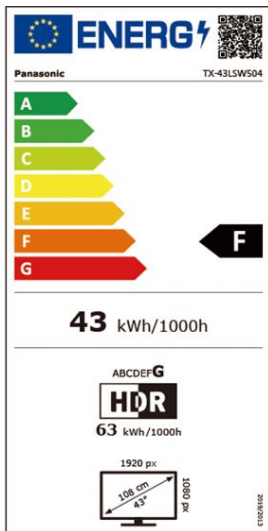

Vielseitige Anschlussmöglichkeiten – U.a. HDMI, USB, Bluetooth, Kopfhörerausgang

LSW504 Serie		TX-43LSW504 (S)	TX-32LSW504 (S)	TX-24LSW504 (S)
Bild	Panel Technologie	FHD LCD/Bright Panel	HD LCD/Bright Panel	HD LCD/Bright Panel
	Bildschirmauflösung in Pixel (B x H)	Full HD/1,920 x 1,080	HD/1,366 x 768	HD/1,366 x 768
	Multi HDR Support ^{*2}	2K HDR	2K HDR	2K HDR
	Bildprozessor	HD Colour Engine	HD Colour Engine	HD Colour Engine
	Bild Modus	Dynamic, Normal, Kino, Sport, Game, Benutzer	Dynamic, Normal, Kino, Sport, Game, Benutzer	Dynamic, Normal, Kino, Sport, Game, Benutzer
Klang	Dolby Atmos [®]	•	•	•
	Lautsprechersystem	Surround Sound	Surround Sound	Surround Sound
	Ausgangsleistung	16 W (8 W x 2)	10 W (5 W x 2)	6 W (3 W x 2)
	Sound Modus	Standard, Musik, Sprache, Stadion, Benutzer	Benutzer, Standard, Hell, Sport, Kino, Musik, Nachrichten	Benutzer, Standard, Hell, Sport, Kino, Musik, Nachrichten
Smarte Funktionen^{*1}	Smart TV	Android	Android	Android
	Google Assistant ^{*3} Built-in	•	•	•
	funktioniert mit Google Assistant	•	•	•
	Web Browser ^{*6}	• verfügbar bei Google Play	• verfügbar bei Google Play	• verfügbar bei Google Play
	Easy Mirroring/Chromecast built-in	Chromecast built-in	Chromecast built-in	Chromecast built-in
	Media Player	•	•	•
Unterstützte Formate	AVI, MKV, MP4, TS, VOB, MPG, DAT, MP3, AAC, JPG, JPEG	AVI, MKV, MP4, TS, VOB, MPG, DAT, MP3, AAC, JPG, JPEG	AVI, MKV, MP4, TS, VOB, MPG, DAT, MP3, AAC, JPG, JPEG	
Gaming	Game Mode	•	•	•
Connectivity	Integriertes WLAN ^{*8}	•	•	•
	Bluetooth ^{*9}	•	•	•
	Bluetooth Audio Link ^{*10}	(BT5.0, 2 Wege)	(BT5.0, 2 Wege)	(BT5.0, 2 Wege)
Anschlüsse	HDMI Inputs ^{*11}	2 (seitlich: 2)	2 (seitlich: 2)	2 (seitlich: 2)
	HDCP (High-bandwidth Digital Content Protection)	• (HDCP1.4)	• (HDCP1.4)	• (HDCP1.4)
	HDMI Unterstützte Funktionen	ARC (Audio Return Channel), Eingang 1	ARC (Audio Return Channel), Eingang 1	ARC (Audio Return Channel), Eingang 1
	HDMI Signal Power Link	•	•	•
	USB	2 (seitlich: USB 2.0 x 2)	2 (seitlich: USB 2.0 x 2)	2 (seitlich: USB 2.0 x 2)
	LAN-Anschluss	1	1	1
	CI Plus (Common Interface)	1(CI Plus, Version 1.4, ECP)	1(CI Plus, Version 1.4, ECP)	1(CI Plus, Version 1.4, ECP)
	Analog-Videoeingang	Cinch x 1 (seitlich)	Cinch x 1 (seitlich)	Cinch x 1 (seitlich)
	Optischer Digitalausgang	1 (seitlich)	1 (seitlich)	1 (seitlich)
	Kopfhörerausgang	1 (seitlich)	1 (seitlich)	1 (seitlich)
Broadcasting	Digital Tuner	DVB-T/T2/DVB-S2/DVB-C	DVB-T/T2/DVB-S2/DVB-C	DVB-T/T2/DVB-S2/DVB-C
	Analog Tuner	•	•	•
	HbbTV / HbbTV Operator App	HbbTV / —	HbbTV / —	HbbTV / —
	Videotext	•	•	•
	USB HDD Recording ^{*12}	•	•	•
	Hotel Mode / HDAVI Control	• / —	• / —	• / —
	Sprachführung	•	•	•
	EPG (Electronic Program Guide)	•	•	•
	Menü-Sprachen	27 Sprachen ^{*19}	27 Sprachen ^{*19}	27 Sprachen ^{*19}
Design	TV-Design	—	—	—
Energiedaten	Hersteller	Panasonic	Panasonic	Panasonic
	Modellbezeichnung	TX-43LSW504/TX-43LSW504S	TX-32LSW504/TX-32LSW504S	TX-24LSW504/TX-24LSW504S
	EU Energieeffizienzklasse [Skala bis G]	F	F	F
	Sichtbare Bildschirmgröße in cm / Zoll	108 cm / 43 inches	81 cm / 32 inches	60 cm / 24 inches
	Energieverbrauch bei 1000 Stunden (kWh) ^{*13}	43 kWh	27 kWh	21 kWh
	Leistungsaufnahme im Standby (Watt)	0.5 W	0.5 W	0.5 W
	Leistungsaufnahme im Aus-Zustand (Watt)	—	—	—
	Bildschirmauflösung in Pixel (B x H)	1,920 x 1,080	1,366 x 768	1,366 x 768
	Stromversorgung	AC 100 - 240 V	AC 100 - 240 V	AC 100 - 240 V
	Leistungsaufnahme maximal (Watt)	75 W	50 W	—
	Umgebungslichtsensor (CATS)	—	—	—
	Allgemeines	Enthaltenes Zubehör ^{*15}	TV Fernbedienung	TV Fernbedienung
Abmessungen (B x H x T) (ohne Standfuß)		967 x 567 x 89 mm	726 x 431 x 82 mm	552 x 332 x 84 mm
Abmessungen (B x H x T) (mit Standfuß) ^{*16}		967 x 612 x 215 mm	726 x 477 x 179 mm	552 x 366 x 131 mm
Gewicht (ohne Standfuß)		6.5 kg	3.5 kg	3.0 kg
Gewicht (mit Standfuß)		6.6 kg	3.6 kg	3.0 kg
Abmessungen Standfuß (B x T)		884 x 215 mm	561 x 179 mm	482 x 131 mm
VESA-Norm		•	•	•
VESA-Abmessungen (B x H)		200 x 100 mm	100 x 100 mm	200 x 100 mm
Verpackungsabmessung (B x H x T)		1,075 x 652 x 142 mm	800 x 520 x 128 mm	620 x 400 x 115 mm
Gesamtgewicht mit Verpackung		8.5 kg	5.0 kg	3.5 kg