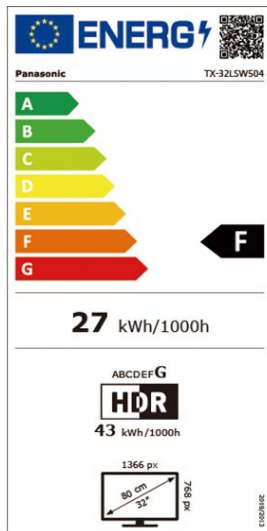

Vielseitige Anschlussmöglichkeiten – U.a. HDMI, USB, Bluetooth, Kopfhörerausgang

LSW504 Serie		TX-43LSW504 (S)	TX-32LSW504 (S)	TX-24LSW504 (S)
Bild	Panel Technologie	FHD LCD/Bright Panel	HD LCD/Bright Panel	HD LCD/Bright Panel
	Bildschirmauflösung in Pixel (B x H)	Full HD/1,920 x 1,080	HD/1,366 x 768	HD/1,366 x 768
	Multi HDR Support ^{*2}	2K HDR	2K HDR	2K HDR
	Bildprozessor	HD Colour Engine	HD Colour Engine	HD Colour Engine
	Bild Modus	Dynamic, Normal, Kino, Sport, Game, Benutzer	Dynamic, Normal, Kino, Sport, Game, Benutzer	Dynamic, Normal, Kino, Sport, Game, Benutzer
Klang	Dolby Atmos [®]	•	•	•
	Lautsprechersystem	Surround Sound	Surround Sound	Surround Sound
	Ausgangsleistung	16 W (8 W x 2)	10 W (5 W x 2)	6 W (3 W x 2)
	Sound Modus	Standard, Musik, Sprache, Stadion, Benutzer	Benutzer, Standard, Hell, Sport, Kino, Musik, Nachrichten	Benutzer, Standard, Hell, Sport, Kino, Musik, Nachrichten
Smarte Funktionen^{*1}	Smart TV	Android	Android	Android
	Google Assistant ^{*3} Built-in	•	•	•
	funktioniert mit Google Assistant	•	•	•
	Web Browser ^{*6}	• verfügbar bei Google Play	• verfügbar bei Google Play	• verfügbar bei Google Play
	Easy Mirroring/Chromecast built-in	Chromecast built-in	Chromecast built-in	Chromecast built-in
	Media Player	•	•	•
Unterstützte Formate	AVI, MKV, MP4, TS, VOB, MPG, DAT, MP3, AAC, JPG, JPEG	AVI, MKV, MP4, TS, VOB, MPG, DAT, MP3, AAC, JPG, JPEG	AVI, MKV, MP4, TS, VOB, MPG, DAT, MP3, AAC, JPG, JPEG	
Gaming	Game Mode	•	•	•
Connectivity	Integriertes WLAN ^{*8}	•	•	•
	Bluetooth ^{*9}	•	•	•
	Bluetooth Audio Link ^{*10}	(BT5.0, 2 Wege)	(BT5.0, 2 Wege)	(BT5.0, 2 Wege)
Anschlüsse	HDMI Inputs ^{*11}	2 (seitlich: 2)	2 (seitlich: 2)	2 (seitlich: 2)
	HDCP (High-bandwidth Digital Content Protection)	• (HDCP1.4)	• (HDCP1.4)	• (HDCP1.4)
	HDMI Unterstützte Funktionen	ARC (Audio Return Channel), Eingang 1	ARC (Audio Return Channel), Eingang 1	ARC (Audio Return Channel), Eingang 1
	HDMI Signal Power Link	•	•	•
	USB	2 (seitlich: USB 2.0 x 2)	2 (seitlich: USB 2.0 x 2)	2 (seitlich: USB 2.0 x 2)
	LAN-Anschluss	1	1	1
	CI Plus (Common Interface)	1(CI Plus, Version 1.4, ECP)	1(CI Plus, Version 1.4, ECP)	1(CI Plus, Version 1.4, ECP)
	Analog-Videoeingang	Cinch x 1 (seitlich)	Cinch x 1 (seitlich)	Cinch x 1 (seitlich)
	Optischer Digitalausgang	1 (seitlich)	1 (seitlich)	1 (seitlich)
	Kopfhörerausgang	1 (seitlich)	1 (seitlich)	1 (seitlich)
Broadcasting	Digital Tuner	DVB-T/T2/DVB-S2/DVB-C	DVB-T/T2/DVB-S2/DVB-C	DVB-T/T2/DVB-S2/DVB-C
	Analog Tuner	•	•	•
	HbbTV / HbbTV Operator App	HbbTV / —	HbbTV / —	HbbTV / —
	Videotext	•	•	•
	USB HDD Recording ^{*12}	•	•	•
	Hotel Mode / HDAVI Control	• / —	• / —	• / —
	Sprachführung	•	•	•
	EPG (Electronic Program Guide)	•	•	•
	Menü-Sprachen	27 Sprachen ^{*19}	27 Sprachen ^{*19}	27 Sprachen ^{*19}
Design	TV-Design	—	—	—
Energiedaten	Hersteller	Panasonic	Panasonic	Panasonic
	Modellbezeichnung	TX-43LSW504/TX-43LSW504S	TX-32LSW504/TX-32LSW504S	TX-24LSW504/TX-24LSW504S
	EU Energieeffizienzklasse [Skala bis G]	F	F	F
	Sichtbare Bildschirmgröße in cm / Zoll	108 cm / 43 inches	81 cm / 32 inches	60 cm / 24 inches
	Energieverbrauch bei 1000 Stunden (kWh) ^{*13}	43 kWh	27 kWh	21 kWh
	Leistungsaufnahme im Standby (Watt)	0.5 W	0.5 W	0.5 W
	Leistungsaufnahme im Aus-Zustand (Watt)	—	—	—
	Bildschirmauflösung in Pixel (B x H)	1,920 x 1,080	1,366 x 768	1,366 x 768
	Stromversorgung	AC 100 - 240 V	AC 100 - 240 V	AC 100 - 240 V
	Leistungsaufnahme maximal (Watt)	75 W	50 W	—
	Umgebungslichtsensor (CATS)	—	—	—
	Allgemeines	Enthaltenes Zubehör ^{*15}	TV Fernbedienung	TV Fernbedienung
Abmessungen (B x H x T) (ohne Standfuß)		967 x 567 x 89 mm	726 x 431 x 82 mm	552 x 332 x 84 mm
Abmessungen (B x H x T) (mit Standfuß) ^{*16}		967 x 612 x 215 mm	726 x 477 x 179 mm	552 x 366 x 131 mm
Gewicht (ohne Standfuß)		6.5 kg	3.5 kg	3.0 kg
Gewicht (mit Standfuß)		6.6 kg	3.6 kg	3.0 kg
Abmessungen Standfuß (B x T)		884 x 215 mm	561 x 179 mm	482 x 131 mm
VESA-Norm		•	•	•
VESA-Abmessungen (B x H)		200 x 100 mm	100 x 100 mm	200 x 100 mm
Verpackungsabmessung (B x H x T)		1,075 x 652 x 142 mm	800 x 520 x 128 mm	620 x 400 x 115 mm
Gesamtgewicht mit Verpackung		8.5 kg	5.0 kg	3.5 kg