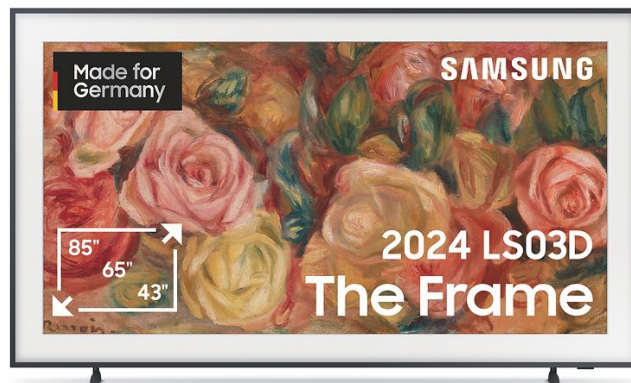

85" QLED 4K The Frame LS03D

EAN 8806095429526

GQ85LS03DAUXZG

Highlight Features

- Genieße dank des matten Glare Free Displays ein Bild frei von Reflexionen
- Ein scharfes, lebensechtes Bild mit 100 % PANTONE-validiertem Farbvolumen: kräftige, brillante Farben, die sich echt anfühlen
- Verwandle deine Wohnung in eine virtuelle Kunstgalerie mit wechselnden Kunstwerken, wenn du gerade nicht Fernsehen guckst
- Mit integriertem Bewegungssensor und Energy Saving Art Mode, passt sich The Frame an dich an und spart damit Energie
- Individualisiere deinen TV-Rahmen und -Ständer für eine stilvolle Ästhetik, die zu deiner Einrichtung passt

Best Match Soundbar(s)

- HW-S810GD/ZG
- HW-S811GD/ZG

Vorgängermodell: GQ85LS03BAUXZG

Verfügbar ab: April 2024

UVP: 4.699 €

Technische Daten

SAMSUNG

85" QLED 4K The Frame LS03D