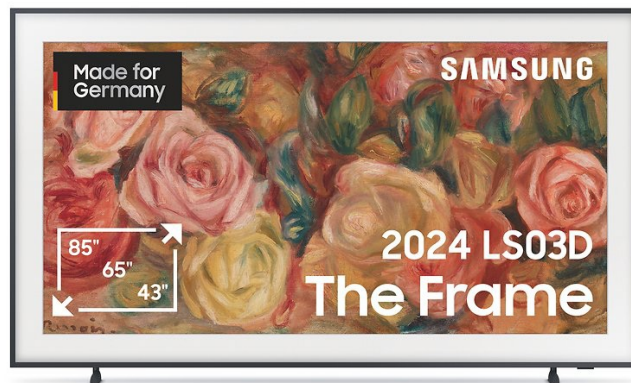

43" QLED 4K The Frame LS03D

EAN 8806095429502

GQ43LS03DAUXZG

Highlight Features

- Genieße dank des matten Glare Free Displays ein Bild frei von Reflexionen
- Ein scharfes, lebensechtes Bild mit 100 % PANTONE-validiertem Farbvolumen: kräftige, brillante Farben, die sich echt anfühlen
- Verwandle deine Wohnung in eine virtuelle Kunstgalerie mit wechselnden Kunstwerken, wenn du gerade nicht Fernsehen guckst
- Mit integriertem Bewegungssensor und Energy Saving Art Mode, passt sich The Frame an dich an und spart damit Energie
- Individualisiere deinen TV-Rahmen und -Ständer für eine stilvolle Ästhetik, die zu deiner Einrichtung passt

Best Match Soundbar(s)

- HW-S710GD/ZG
- HW-S711GD/ZG

Vorgängermodell: GQ43LS03BAUXZG

Verfügbar ab: April 2024

UVP: 1.299 €

Technische Daten

SAMSUNG

43" QLED 4K The Frame LS03D