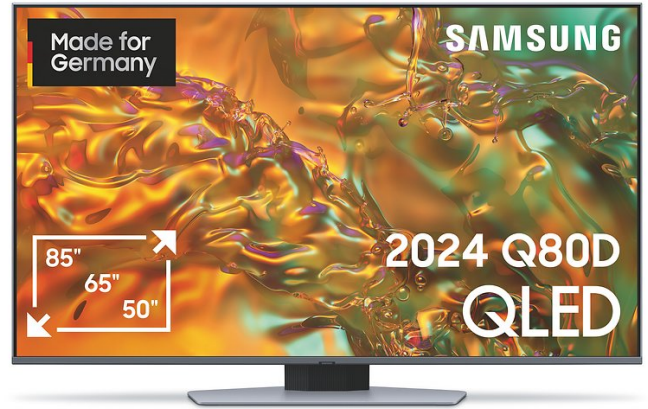

50" Neo QLED 4K QN80D

EAN 8806095425696
GQ50Q80DATXZG

Highlight Features

- Dank Direct Full Array starke Kontraste und scharfe Details durch tiefe Schwarz- und reine Weißtöne erleben
- Der Neural Quantum 4K AI Gen2 Prozessor kann mithilfe von künstlicher Intelligenz für eine Verbesserung von Bild, Ton & Funktion sorgen
- Real Depth Enhancer schafft dreidimensionale Bildtiefe, indem der Kontrast im Bildvordergrund erhöht wird
- Mit Motion Xcelerator flüssige Bewegtbilddarstellung beim Gaming in 4K-/60-Hz-Qualität erleben
- Samsung Smart Hub & Gaming Hub vereinen alle deine Lieblings-Smart-TV- und Gaming-Apps an einem Ort

Best Match Soundbar(s)

- HW-Q610GC/ZG
- B-/C-Soundbar

Vorgängermodell: 50Q80C

Verfügbar ab: März 2024

UVP: 1.399 €

Technische Daten

50" Neo QLED 4K QN80D

SAMSUNG

Artikelinformationen

Artikelname:	GQ50Q80DATXZG
EAN:	8806095425696
Unverbindliche Preisempfehlung inkl. MwSt.:	1.399 €

Display

Bildschirmtyp:	QLED
Bildschirmdiagonale in cm:	125
Bildschirmauflösung:	3.840x2.160
Bildwiederholfrequenz (Hz):	50
Antireflexbeschichtung:	Nein